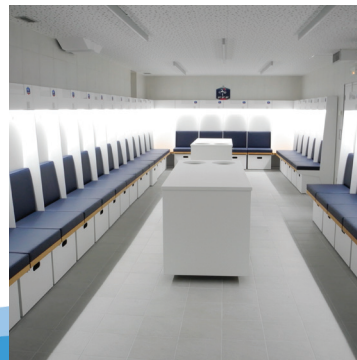

Discreción es SEGURIDAD

Con un solo GESTO

DISCRECIÓN