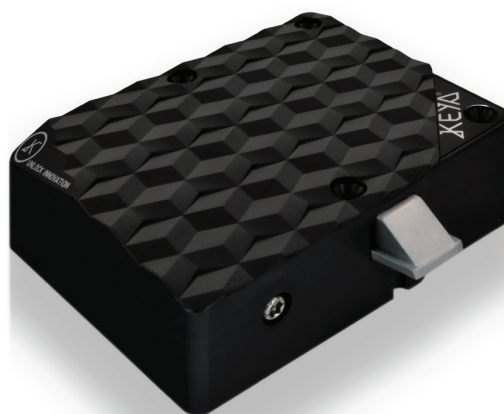

# CARACTERÍSTICAS

Tecnología Mifare Clasic 1K4K 13.56Mhz  
DESFire EV1

Software Gestión.

Apertura automática.

IP65 – ambientes húmedos.

Para mobiliario colectivo, con un toque de comodidad.

 Gyms

 Museos