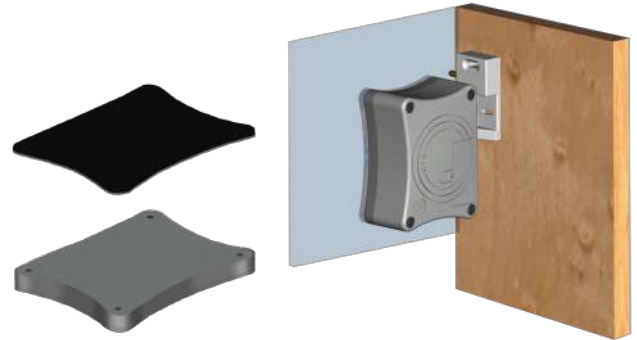

 Descarga la APP en:  
 APP available for:

**KTS**

**ACCESORIOS** accessories

**KIT INSTALACIÓN PUERTA CRISTAL**  
glass door installation kit

**KTS.GLASS**

**LLAVERO KTS AZUL**  
blue kts ring

**60700.KTS.AZ**