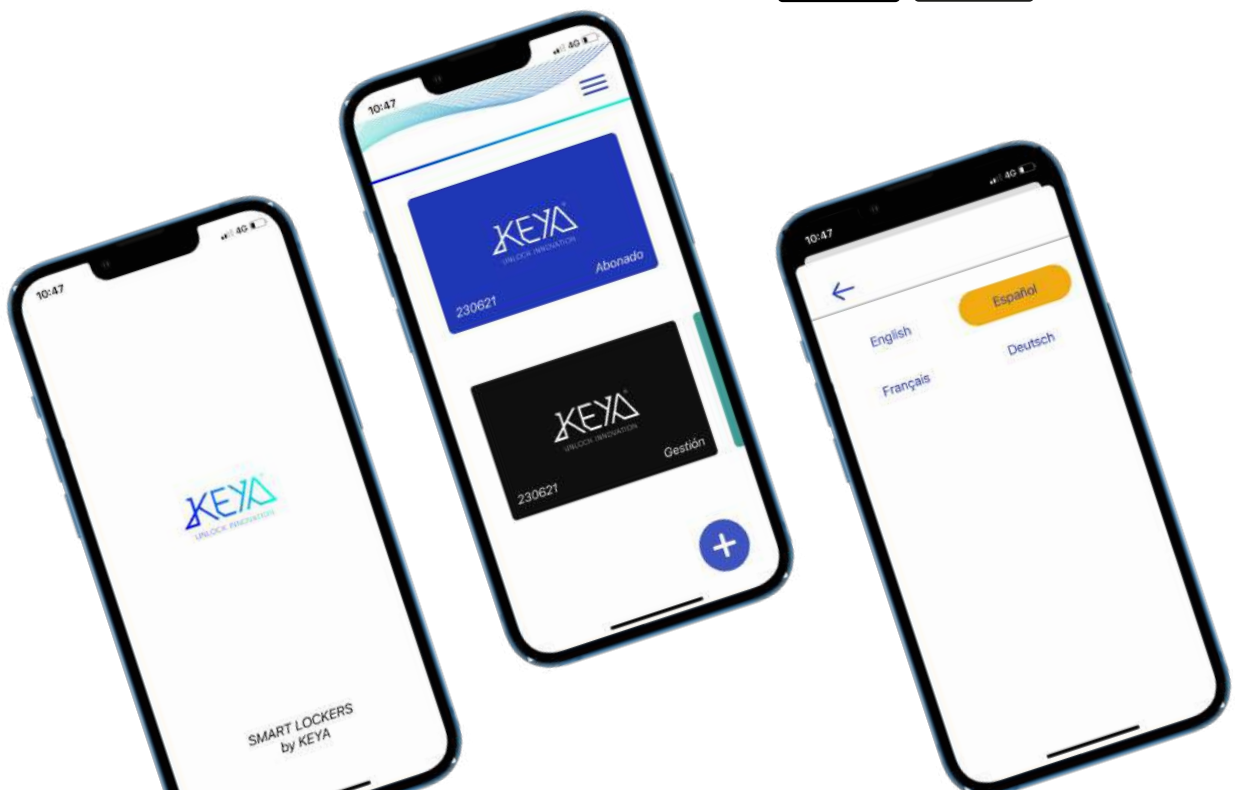

CARACTERÍSTICAS features

Tecnología NFC
NFC technology

Abonado / Multiusuario
Single / Multiuser

App KEYA KONNECT
App KEYA KONNECT

Tarjeta maestra virtual
Virtual master card

Indicador de batería baja
Low battery indication

4 pilas AA
4 AA batteries

Aperturas automáticas
Automatic openings time

- **Apertura a una hora concreta**
  - Opening at a specific time.
- **Apertura retardada para limitar el uso**
  - Delayed opening to limit use

Señal acústica (alto - bajo - apagado)
Acoustic signal volume (high - low - off)

Descarga la APP en:
APP available for: