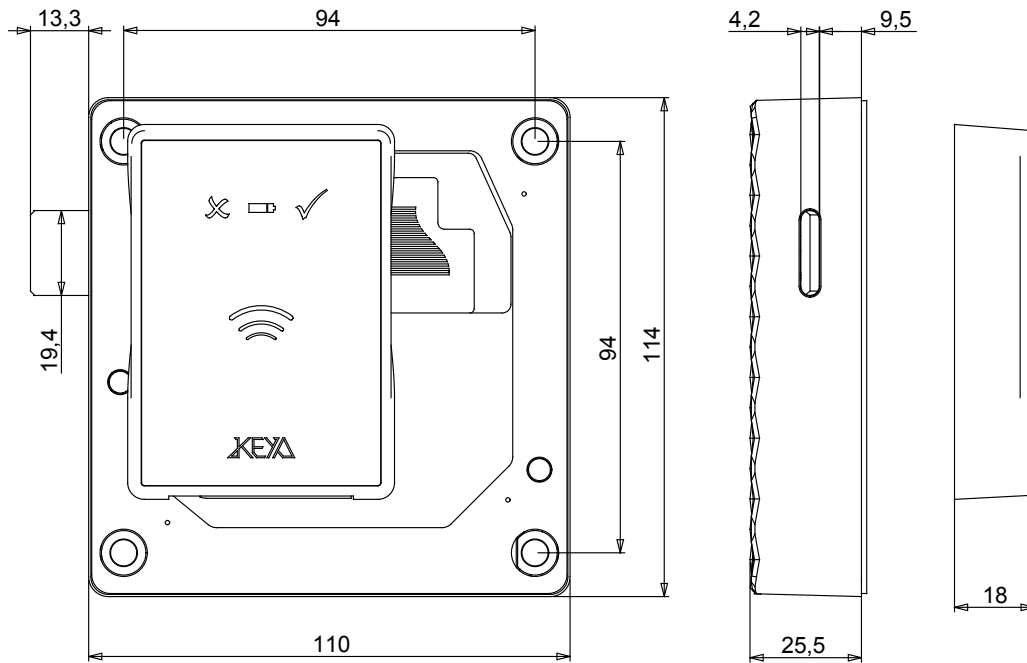

**BATERÍA DE EMERGENCIA**  
emergency battery BAT.PACK

**LLAVE PARÁMETROS**  
setting key 41800.PARAM

**LLAVE MAESTRA**  
master key 41800.MASTER

TRONIC MIFARE  
TRONIC DESIRE

T.MIF  
T.DES