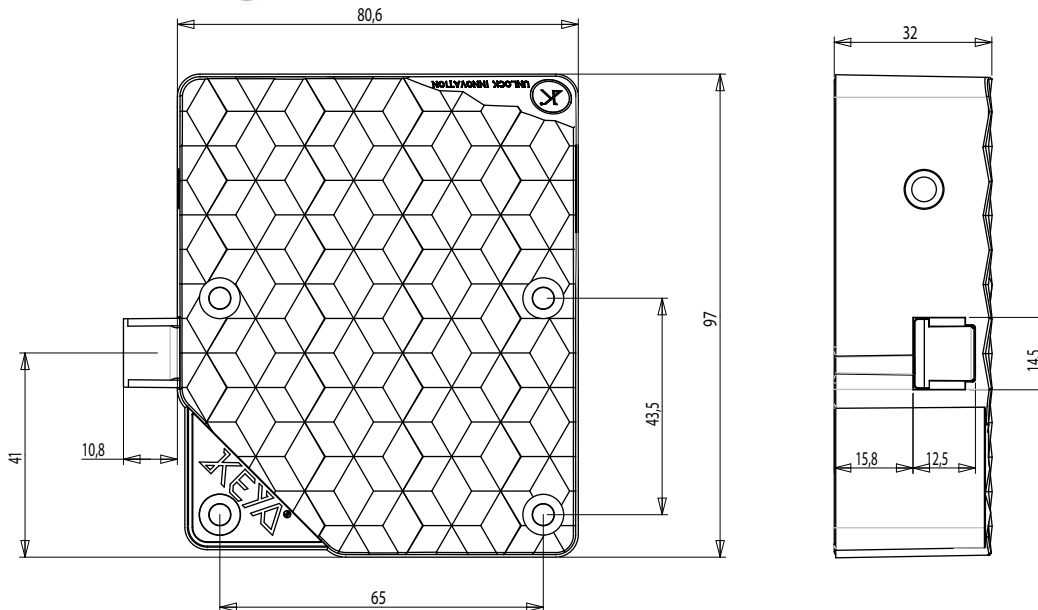

## COVERK MIFARE COVERK DESFIRE

La cerradura COVERK está creado para la gestión de espacios, aportando tecnología, diseño y elegancia.

The COVERK lock has been created for space management, bringing technology, design and elegance together.