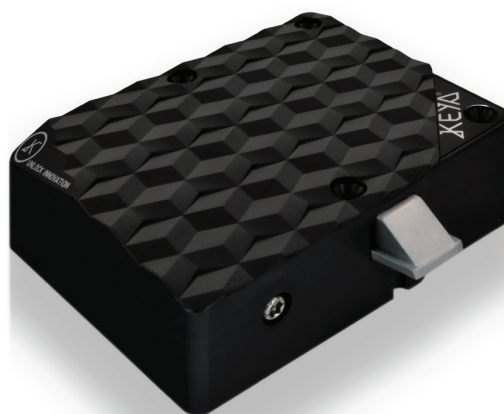

COVERK

DISCRECIÓN es SEGURIDAD

CARACTERÍSTICAS

Tecnología Mifare Clasic 1K4K 13.56Mhz
DESFire EV1

Software Gestión.

Apertura automática.

IP65 – ambientes húmedos.

Para mobiliario colectivo, con un toque de comodidad.